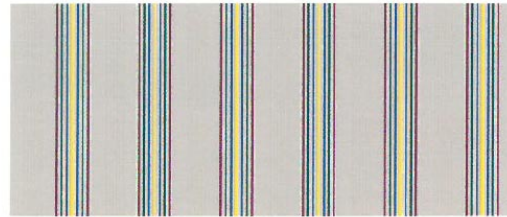

リゾート感覚のカラフルなマルチストライプ。

SA48

落ち着いたあるカラーリングのマルチストライプ。

SA49

グリーン系の中にイエローアクセントが効いたストライプ。

SA50

ブルー系のカラーをミックスしたストライプ柄がより一層に涼感を演出します。

SA51

アイボリーとブルー系の爽やかな色調のストライプ。

SA52

ご注意:

- 幅継ぎの場合には、布目を一定方向に揃えてお取り付けください。●裏面に樹脂コーティングを施しています。日光が当たると変色を促進する原因となりますので、ご注意ください。●ロットにより色相差がありますので、同一ロットによりご使用ください。●装飾テントの樹脂加工品に比べて耐水性が落ちます。取り付け場所・諸条件により雨が漏る可能性がありますのでご注意ください。●濡れたままで放置されるとカビが発生する事がありますので十分に乾かしてご使用ください。〔防カビ加工を施しておりません〕
- 生地裏面に樹脂コーティングを施してある為、表面の色目より裏面は濃色になります。予めご了承ください。●商品の色は印刷のため実際の色とは異なります。